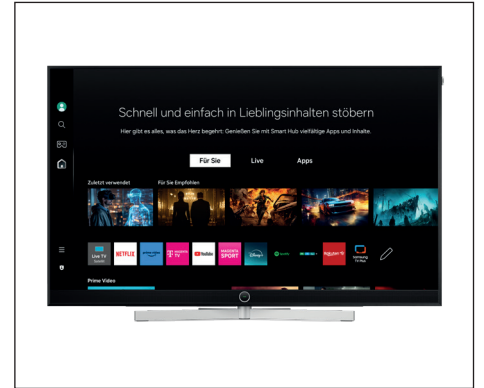

Tizen OS

Das premium Tizen OS Version 8 ist ein sehr komfortables und schnelles Smart-Betriebssystem. Der App Store bietet eine besonders große Auswahl an smarten Apps und VoD-Diensten, wie z.B. Netflix, Disney+ und mehr.

Das System ist außerdem kompatibel mit vielen Netzwerkstandards: Die Unterstützung von dlna, Miracast und weiteren ermöglichen das komfortable Teilen von Inhalten und die Steuerung über das Heimnetzwerk.

Flexible Anschlussmöglichkeiten mit HDMI 2.1 samt Ultra HD @ 144 Hz VRR sorgt für volle Unterstützung neuester Spiele-Konsolen an allen vier HDMI-Inputs.